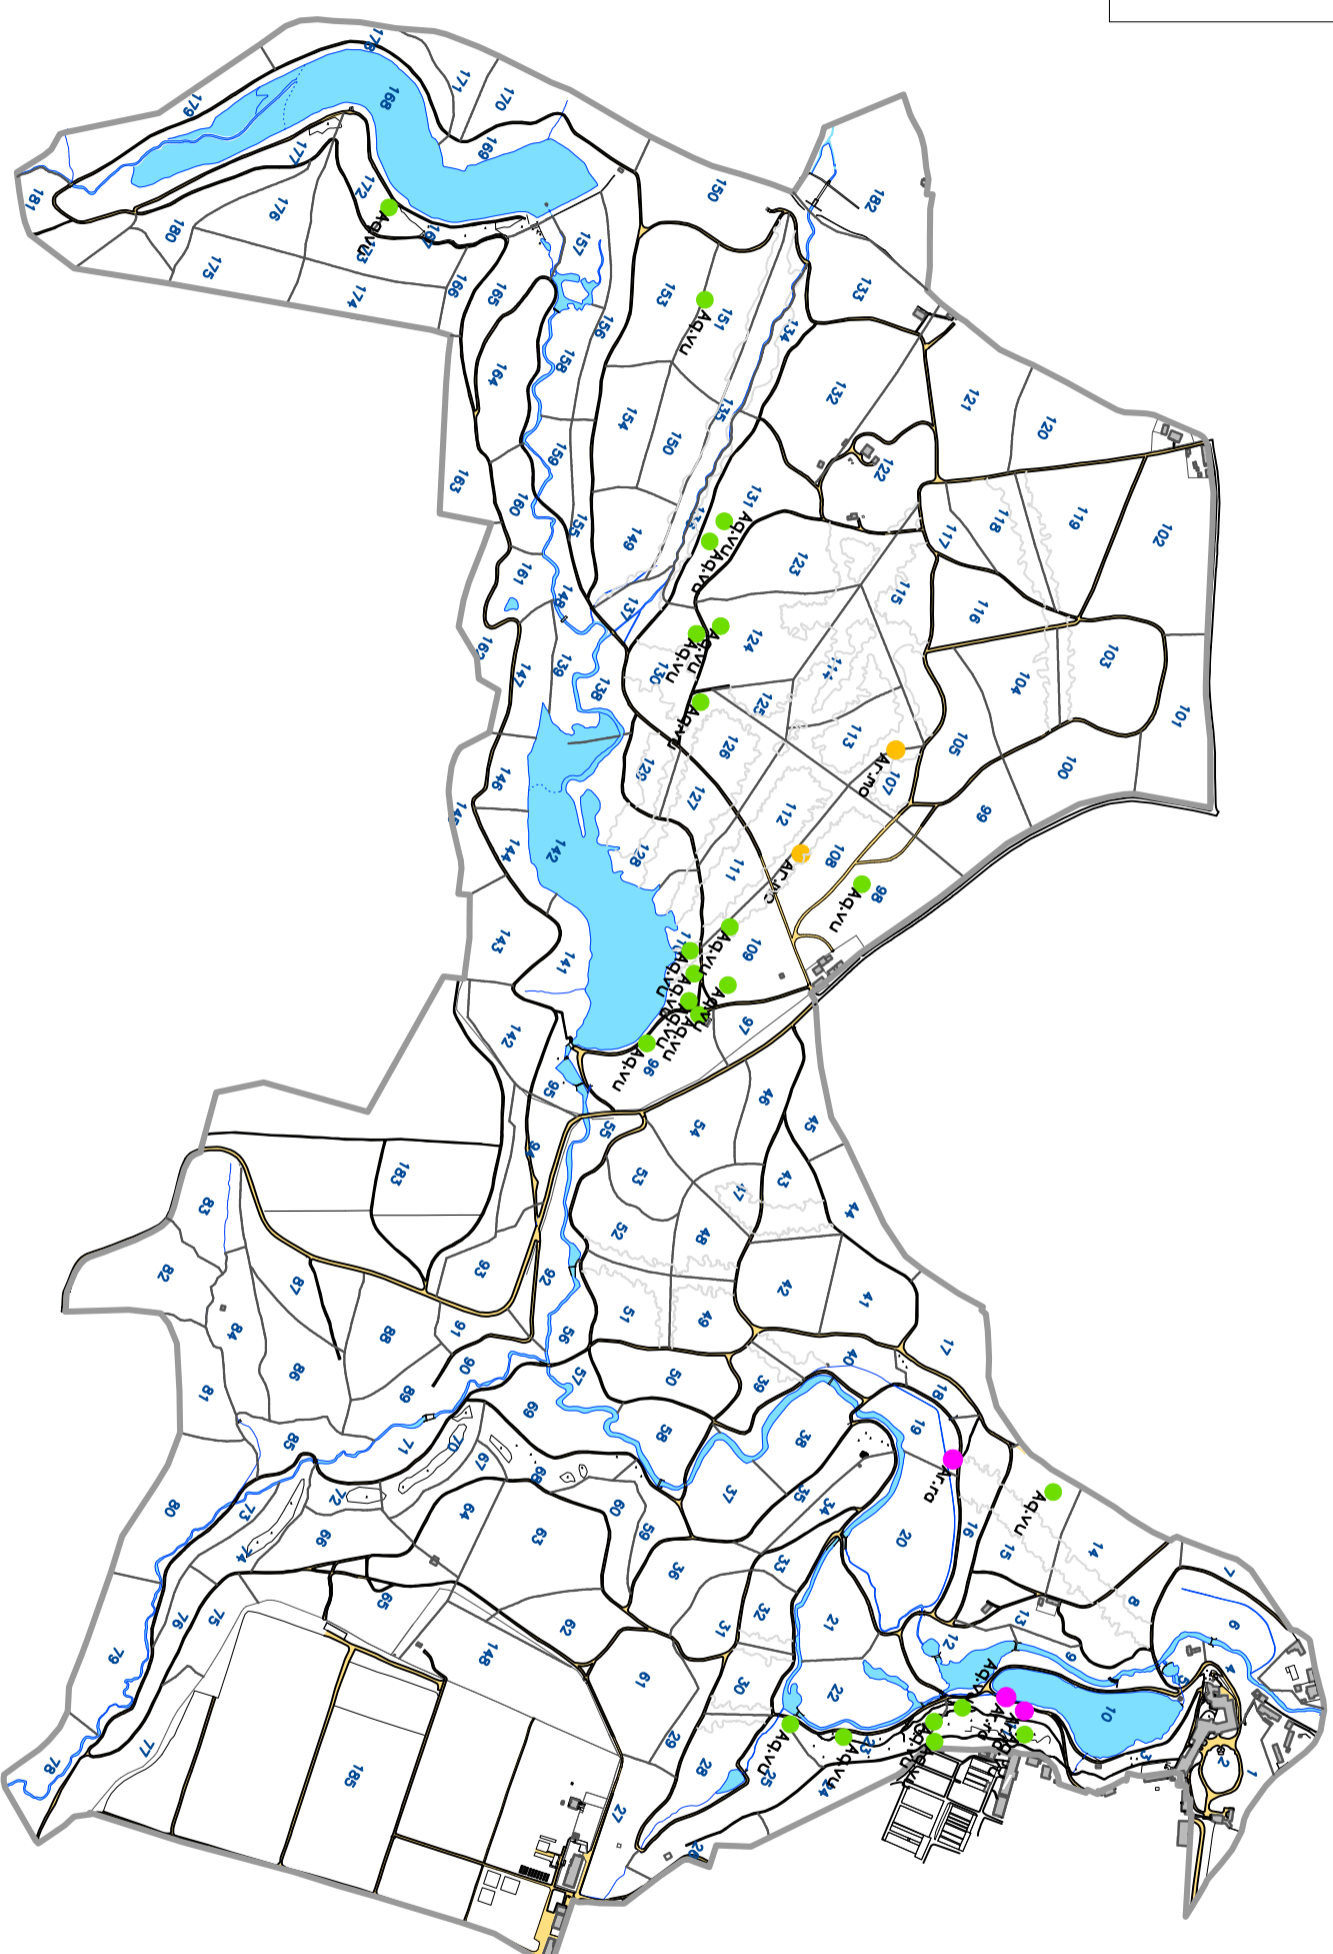

**Legenda:**

	hranice řešeného území
	budovy
	vodní plochy a toky
	cestní síť
	skály
	hranice oddělení
	číslo oddělení
	označení taxonu
	průhledy

- Aq.vul Aquilegia vulgaris L.
- Ar.ra Aralia racemosa L.
- Ar.mo Arnică montana L.

Identifikace a vývoj významných výsadeb vytrvalých okrasných bylin v areálu Průhonického parku na základě srovnání historické dokumentace a současného stavu II

**NÁZEV VÝKRESU:**  
 Výskyt vybraných druhů rodu Aquilegia, Aralia, Arnica v Průhonickém parku

Mapa vznikla za příspěvní institucionální podpory Výzkumného ústavu Silva Taroucy pro krajinnou a okrasné zahradnictví, v.v.i. (VUKOZ-IP-00027073).

**ZPRACOVATEL:**  
 Výzkumný ústav Silva Taroucy pro krajinnou a okrasné zahradnictví, v.v.i.  
 Květinové náměstí 391, 252 43 Průhonice  
**AUTOR PRÁCE:**  
 Ivana Barošová

**DATUM:** 30/11/2021  
**FORMÁT:** A3(297x420mm)  
**MĚŘÍTKO:** 1:10000